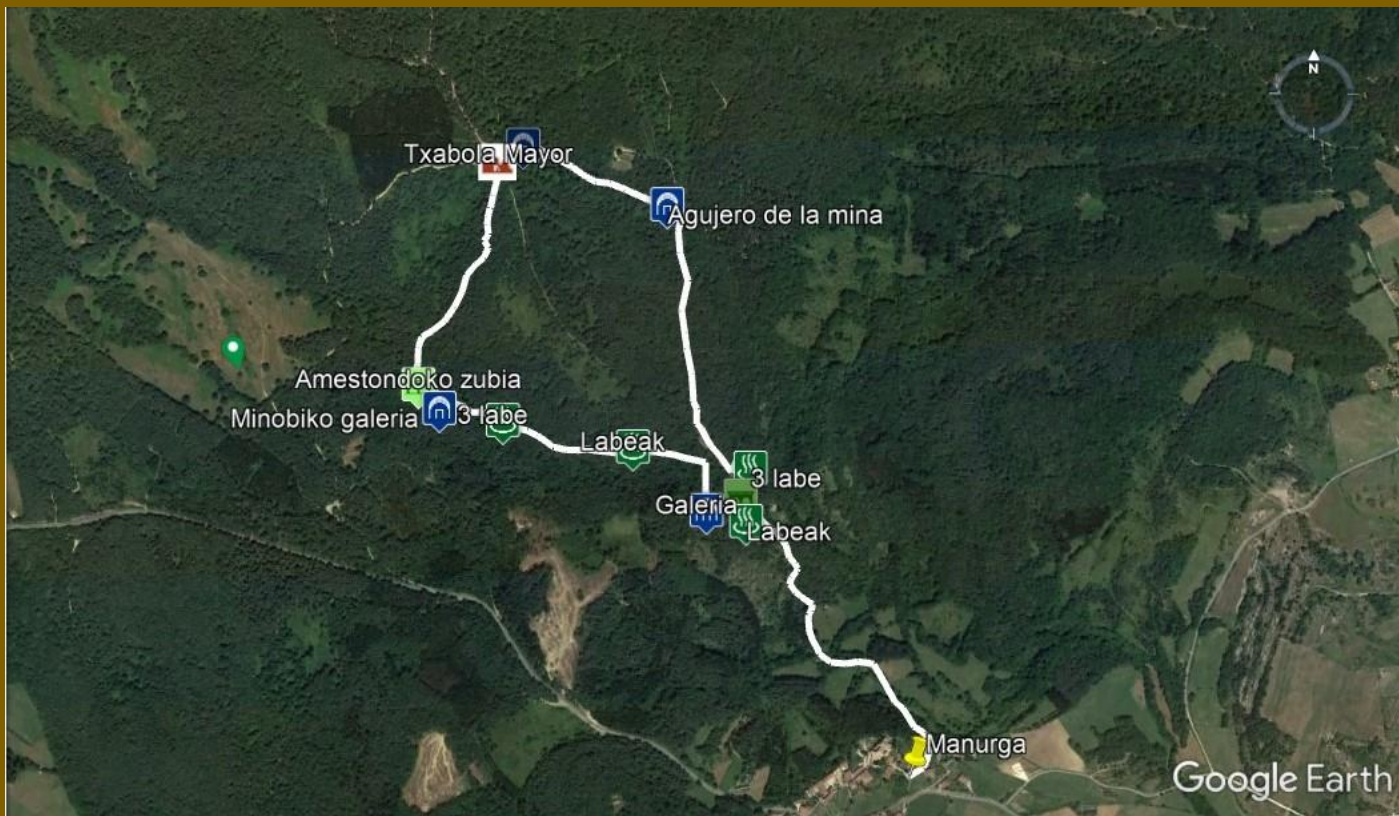

SIDERURGIA 1

- ✓ **Hornos de Izua.**
- ✓ **Hornos de Axpe y galería**
- ✓ **Agujero de la Mina**
- ✓ **Sangrías y galería de la Txabola Mayor-**
- ✓ **Galería de Minobi**

- ✓ **Izuako labeak**
- ✓ **Axpeko labeak eta galería**
- ✓ **La Minako zuloa.**
- ✓ **Txabola Mayorreko zuloa eta ebakiak.**
- ✓ **.Minobiko galería**

Gidariak:

XABIER ORUE-ETXEBARRIA

ESTEBAN ETXEBARRIA (2018)

**Llevar botas altas, linterna y hamaiketako*

**Bota altuak, linterna eta hamaiketako eraman*

Google Earth

Gráfico: min., media, máx. Elevación: 614, 645, 703 m
 Total de intervalo: Distancia: 4.49 km | Incremento/pérdida de elevación: 243 m, -243 m | Pendiente máxima: 44.8%, -47.8% | Pendiente media: 10.0%, -9.6%