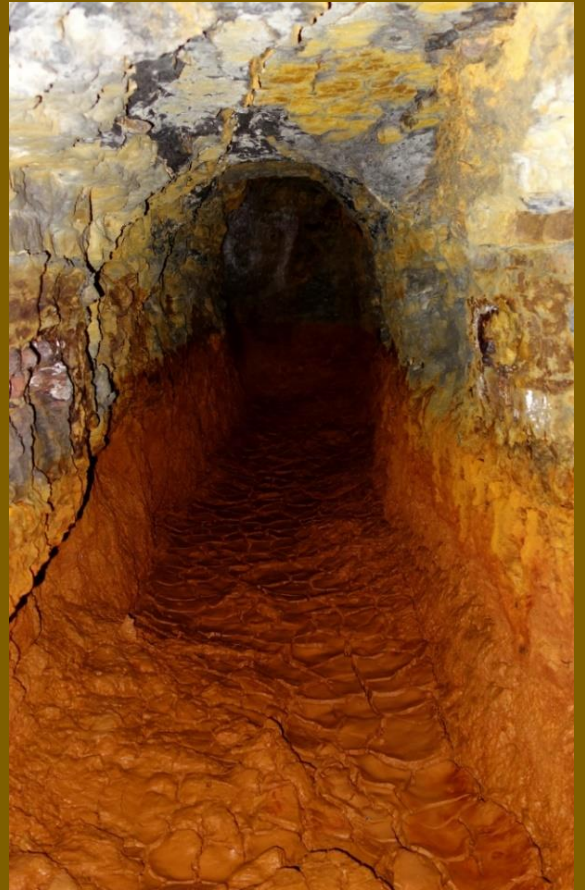

SIDERURGIA 1

- ✓ **Hornos de Izua.**
- ✓ **Hornos de Axpe y galería**
- ✓ **Agujero de la Mina**
- ✓ **Sangrías y galería de la Txabola Mayor-**
- ✓ **Galería de Minobi**

- ✓ **Izuako labeak**
- ✓ **Axpeko labeak eta galería**
- ✓ **La Minako zuloa.**
- ✓ **Txabola Mayorreko zuloa eta ebakiak.**
- ✓ **.Minobiko galería**

Gidariak:

XABIER ORUE-ETXEBARRIA

ESTEBAN ETXEBARRIA (2018)

**Llevar botas altas, linterna y hamaiketako*

**Bota altuak, linterna eta hamaiketako eraman*

Google Earth

Gráfico: min., media, máx. Elevación: 614, 645, 703 m
 Total de intervalo: Distancia: 4.49 km | Incremento/pérdida de elevación: 243 m, -243 m | Pendiente máxima: 44.8%, -47.8% | Pendiente media: 10.0%, -9.6%